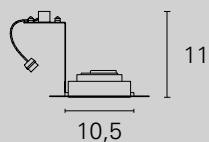

versione <i>model</i>	Downlight - GU10
codice <i>code</i>	INC00086
colore <i>finishing</i>	White
potenza / flusso effettivo <i>power / lumen output</i>	1x max 50W (not included)
angolo emissione <i>beam angle</i>	\
CCT <i>CCT</i>	\
sorgente <i>source</i>	GU10
alimentazione <i>power feeding</i>	220÷240 Vac - class II
IP <i>IP</i>	IP20
spessore pannello T min-max <i>panel thick T min-max</i>	\
peso <i>weight</i>	0,4 Kg

INC00086