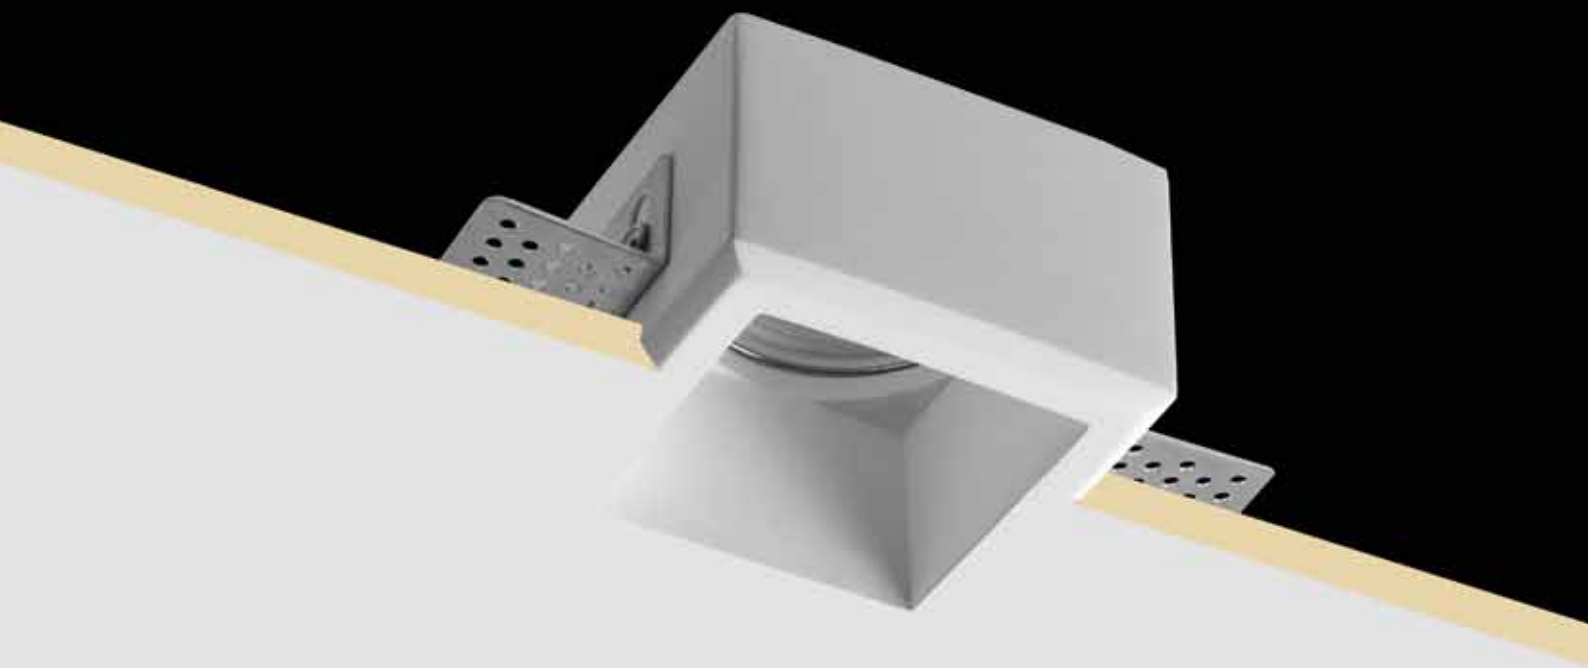

Incassi in gesso *Plaster recessed*

220÷240 V

Power Led / GU10

8,5x8,5

8,7x8,7