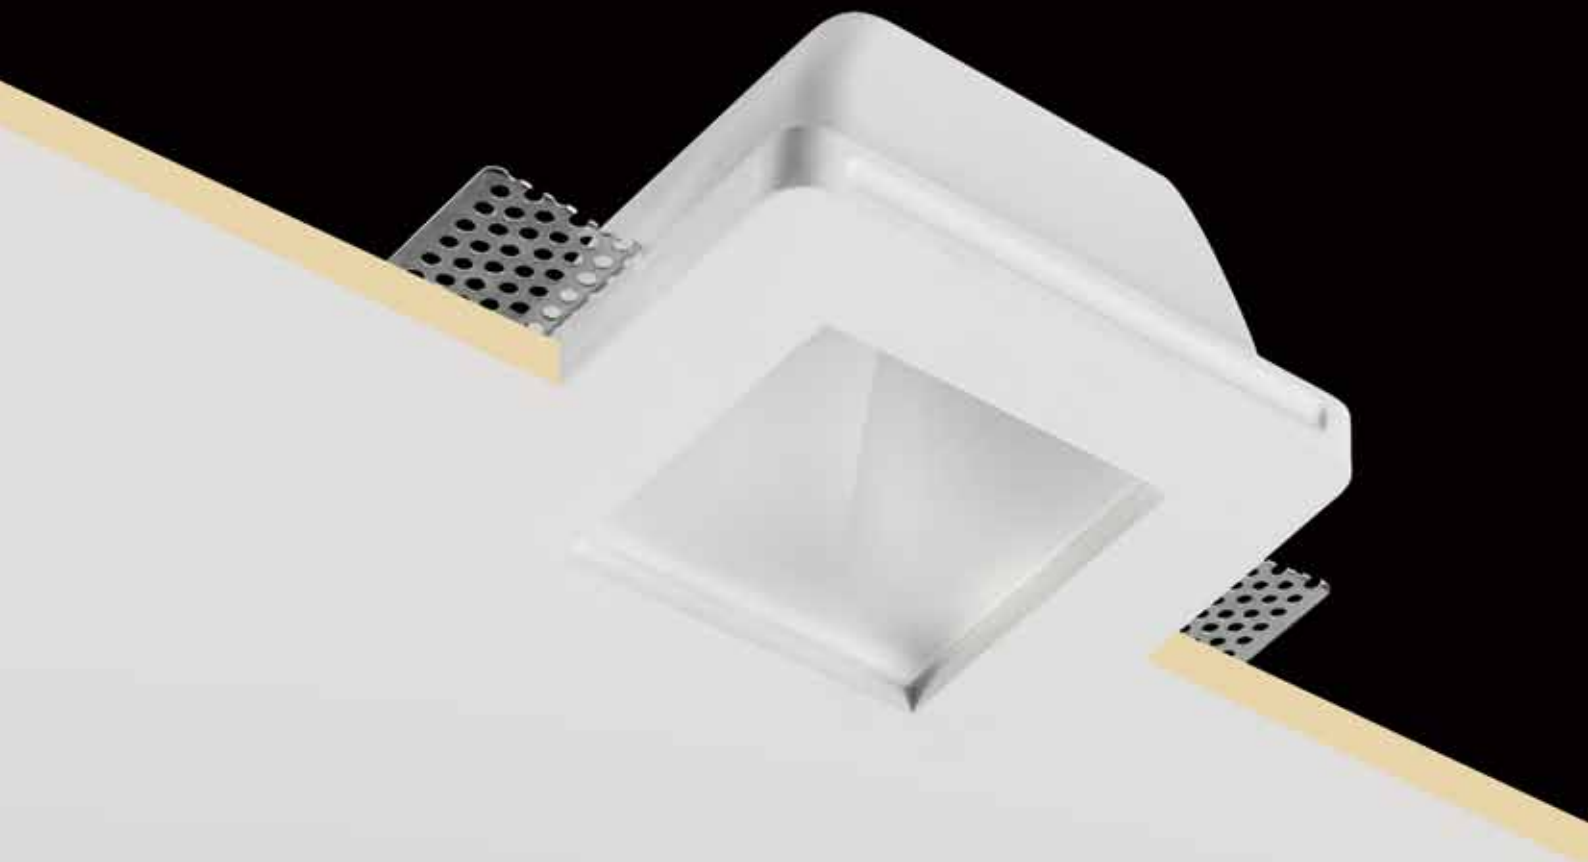

R E C E S S E D

Plaster
GU10

Incassi in gesso

Plaster
recessed

Quanto proposto dalla nostra selezione "gessi" consente di illuminare al meglio lo spazio integrando la sorgente luminosa nel soffitto o nella parete in cartongesso. Questa soluzione, a scomparsa totale, unita all'impiego di lampadine GU10, garantisce un'installazione d'impatto estetico minimale e dal buon rendimento luminoso. Ogni apparecchio ha caratteristiche e peculiarità distintive e viene fornito completo di portalampade. Il prodotto consente l'accesso ed il montaggio della lampadina dalla parte frontale, semplificando al massimo sostituzioni e manutenzioni.

Our "gypsum" downlight range allow the best performance in the interior lighting. All the products could integrate the light source into ceiling or plasterboard. This product is designed as "ghost" solution. Combined with GU10 bulbs guarantee low impact installations and good light output. Each luminaires has distinctive features and peculiarities. All products include GU10 socket . Front access for easy bulb installation/ replacing. They minimize the cost for assistance and maintenance.

Staffa porta lampada inclusa. / Lamp holder bracket included.

Incassi in gesso *Plaster recessed*

□ 220÷240 V GU10

Incassi in gesso *Plaster recessed*

□ 220÷240 V GU10

versione model	Downlight - 2x Spots	Downlight - 1x Spot
codice code	INC1503	INC1501
colore finishing	White	White
potenza / flusso effettivo power / lumen output	1x max 35W (not included)	1x max 35W (not included)
angolo emissione beam angle	\	\
CCT CCT	\	\
sorgente source	GU10	GU10
alimentazione power feeding	220÷240 Vac - class II	220÷240 Vac - class II
IP IP	IP20	IP20
spessore pannello min-max panel thick min-max	12 mm	12 mm
peso weight	1,1 Kg	0,7 Kg