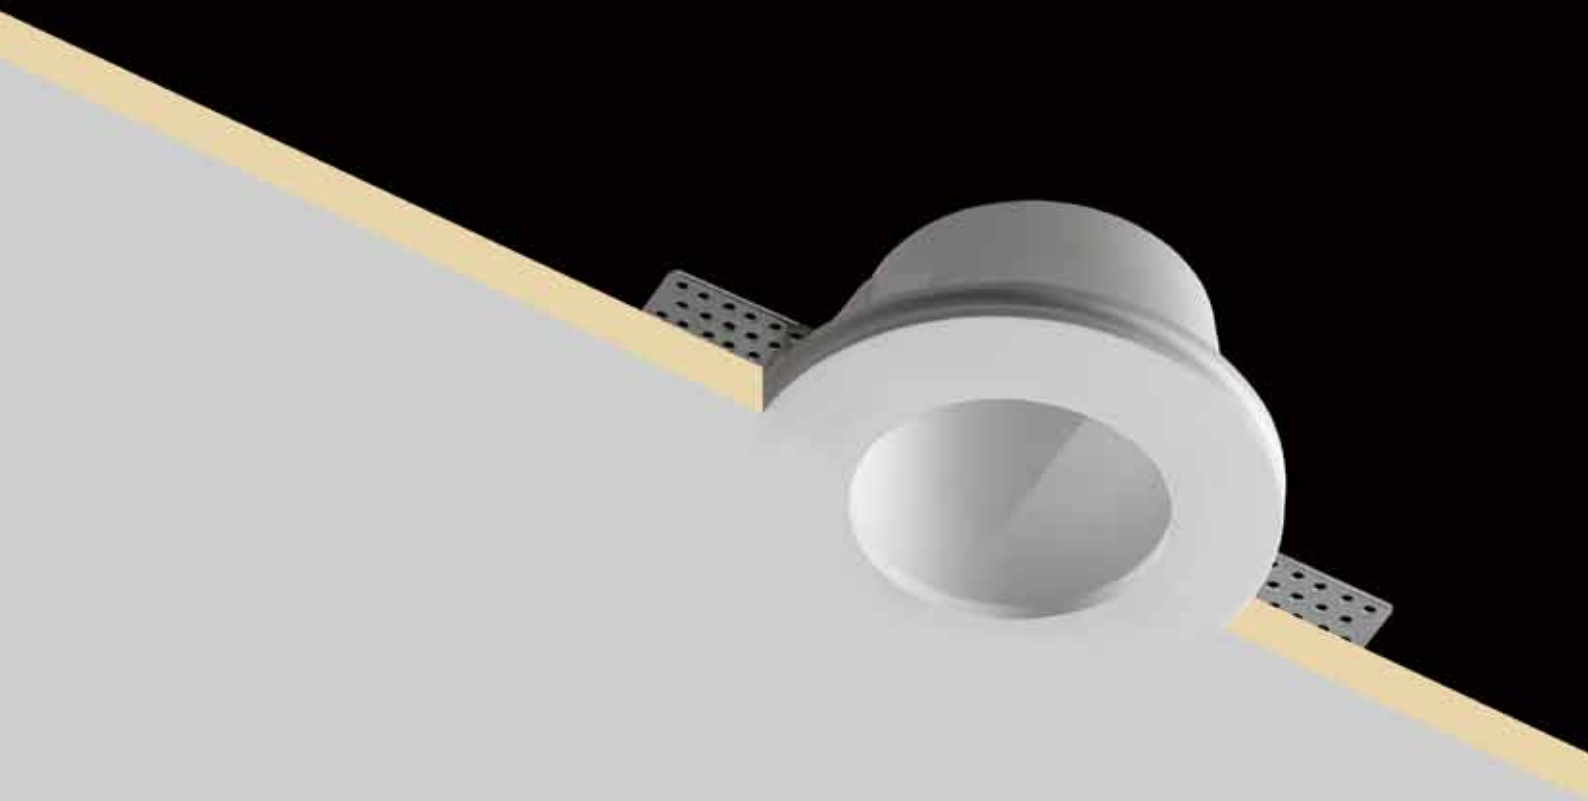

versione model	Downlight - GU10	Downlight - GU10	Downlight - GU10
codice code	INC10020	INC1508	INC1518
colore finishing	White	White	White
potenza / flusso effettivo power / lumen output	1x max 35W (not included)	1x max 35W (not included)	1x max 35W (not included)
angolo emissione beam angle	\	\	\
CCT CCT	\	\	\
sorgente source	GU10	GU10	GU10
alimentazione power feeding	220÷240 Vac - class II	220÷240 Vac - class II	220÷240 Vac - class II
IP IP	IP20	IP20	IP20
spessore pannello min-max panel thick min-max	12 mm	12 mm	12 mm
peso weight	0,6 Kg	0,4 Kg	0,4 Kg