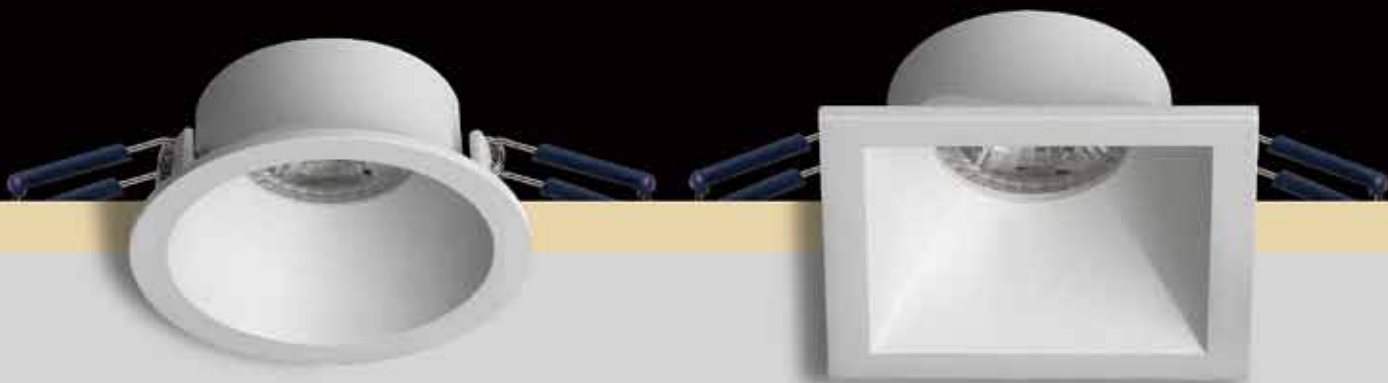

R E C E S S E D

Plaster
GU10

Incassi in gesso

Plaster
recessed

Quanto proposto dalla nostra selezione "gessi" consente di illuminare al meglio lo spazio integrando la sorgente luminosa nel soffitto o nella parete in cartongesso. Questa soluzione, a scomparsa totale, unita all'impiego di lampadine GU10, garantisce un'installazione d'impatto estetico minimale e dal buon rendimento luminoso. Ogni apparecchio ha caratteristiche e peculiarità distintive e viene fornito completo di portalampade. Il prodotto consente l'accesso ed il montaggio della lampadina dalla parte frontale, semplificando al massimo sostituzioni e manutenzioni.

Our "gypsum" downlight range allow the best performance in the interior lighting. All the products could integrate the light source into ceiling or plasterboard. This product is designed as "ghost" solution. Combined with GU10 bulbs guarantee low impact installations and good light output. Each luminaires has distinctive features and peculiarities. All products include GU10 socket . Front access for easy bulb installation/ replacing. They minimize the cost for assistance and maintenance.

Colori / Colours

Aluminium

White

Incassi GU10

GU10 recessed

□ 220÷240 V

versione model	Fixed Downlight Rounded	Fixed Downlight Squared
codice code	INC00080	INC00090
colore finishing	White	White
potenza / flusso effettivo power / lumen output	1x max 50W (not included)	1x max 50W (not included)
angolo emissione beam angle	\	\
CCT CCT	\	\
sorgente source	GU10	GU10
alimentazione power feeding	220÷240 Vac - class II	220÷240 Vac - class II
IP IP	IP20	IP20
spessore pannello min-max panel thick min-max	9-20 mm	9-20 mm
peso weight	0,2 Kg	0,2 Kg