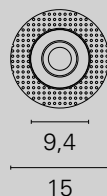

versione <i>model</i>	Downlight - GU10
codice <i>code</i>	INC00085
colore <i>finishing</i>	White
potenza / flusso effettivo <i>power / lumen output</i>	1x max 50W (not included)
angolo emissione <i>beam angle</i>	\
CCT <i>CCT</i>	\
sorgente <i>source</i>	GU10
alimentazione <i>power feeding</i>	220÷240 Vac - class II
IP <i>IP</i>	IP20
spessore pannello min-max <i>panel thick min-max</i>	\
peso <i>weight</i>	0,3 Kg

INC00085