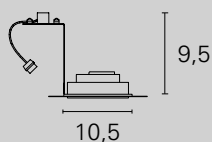

versione <i>model</i>	Downlight - GU10
codice <i>code</i>	INC00085
colore <i>finishing</i>	White
potenza / flusso effettivo <i>power / lumen output</i>	1x max 50W (not included)
angolo emissione <i>beam angle</i>	\
CCT <i>CCT</i>	\
sorgente <i>source</i>	GU10
alimentazione <i>power feeding</i>	220÷240 Vac - class II
IP <i>IP</i>	IP20
spessore pannello min-max <i>panel thick min-max</i>	\
peso <i>weight</i>	0,3 Kg

INC00085