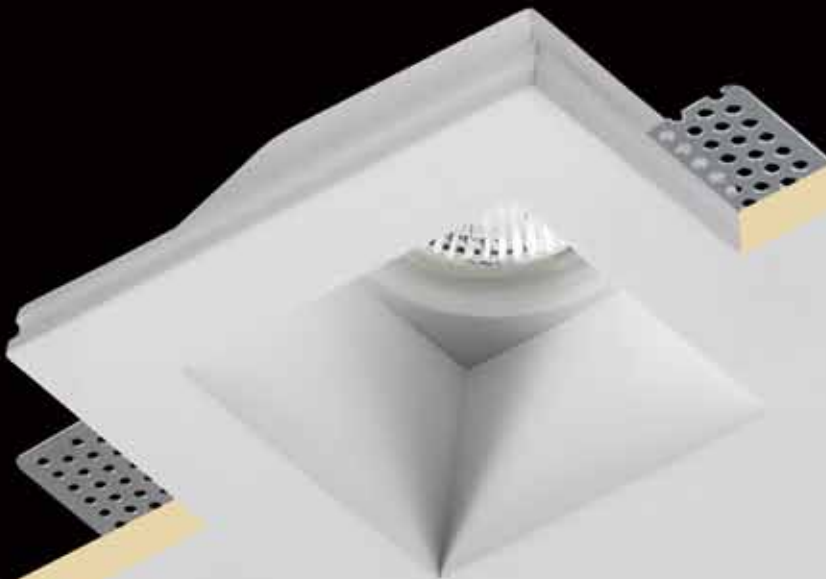

R E C E S S E D

Plaster
GU10

Incassi in gesso

Plaster
recessed

Quanto proposto dalla nostra selezione "gessi" consente di illuminare al meglio lo spazio integrando la sorgente luminosa nel soffitto o nella parete in cartongesso. Questa soluzione, a scomparsa totale, unita all'impiego di lampadine GU10, garantisce un'installazione d'impatto estetico minimale e dal buon rendimento luminoso. Ogni apparecchio ha caratteristiche e peculiarità distintive e viene fornito completo di portalampade. Il prodotto consente l'accesso ed il montaggio della lampadina dalla parte frontale, semplificando al massimo sostituzioni e manutenzioni.

Our "gypsum" downlight range allow the best performance in the interior lighting. All the products could integrate the light source into ceiling or plasterboard. This product is designed as "ghost" solution. Combined with GU10 bulbs guarantee low impact installations and good light output. Each luminaires has distinctive features and peculiarities. All products include GU10 socket . Front access for easy bulb installation/ replacing. They minimize the cost for assistance and maintenance.

Staffa porta lampada inclusa. / Lamp holder bracket included.

Incassi in gesso *Plaster recessed*

□ 220÷240 V GU10

Incassi in gesso *Plaster recessed*

□ 220÷240 V GU10

versione model	Downlight - 2x Spots	Downlight - 1x Spot
codice code	INC1503	INC1501
colore finishing	White	White
potenza / flusso effettivo power / lumen output	1x max 35W (not included)	1x max 35W (not included)
angolo emissione beam angle	\	\
CCT CCT	\	\
sorgente source	GU10	GU10
alimentazione power feeding	220÷240 Vac - class II	220÷240 Vac - class II
IP IP	IP20	IP20
spessore pannello min-max panel thick min-max	12 mm	12 mm
peso weight	1,1 Kg	0,7 Kg