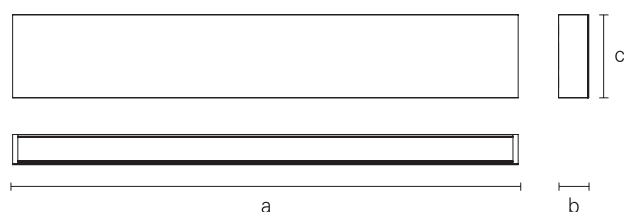

Installazione / Mounting

Parete / Wall

Emissioni / Emission

Diretta-Indiretta / Direct-Indirect

single switch

dual switch

Ottica / Optic 120°

Il progetto prevede la configurazione di angoli interni ed esterni. Piena libertà di scelta nelle misure dei due lati. Quik offre grandi possibilità di customizzare secondo specifiche richieste se non previste dai modelli standard.

A dedicated configurator, easy and intuitive, allows to move between thousands of possible variants, simplifying the choice of desired construction as much as possible

Dimensioni / Dimensions

	a	b	c
Linea 300	303 mm	35 mm	95 mm
Linea 600	582 mm	35 mm	95 mm
Linea 900	862 mm	35 mm	95 mm
Linea 1100	1141 mm	35 mm	95 mm
Linea 1700	1700 mm	35 mm	95 mm
Linea 2200	2259 mm	35 mm	95 mm