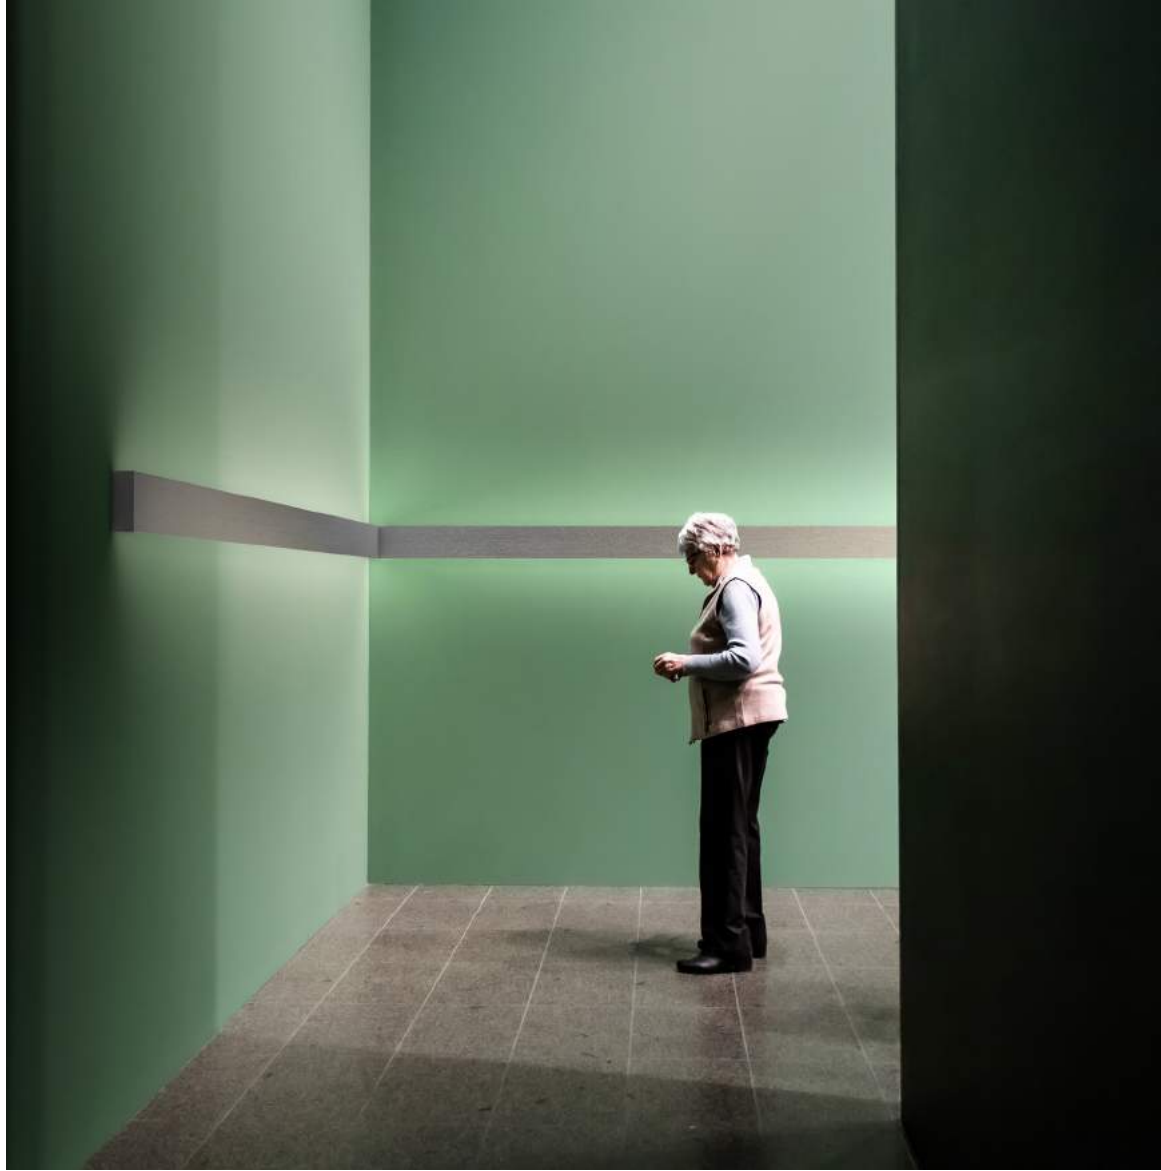

Grigio Lunare

Rosso Magma

Blu Capri

Giallo Amalfi

QUIK

Versatilità estrema nel mix dimensioni e prestazioni illuminotecniche. Ampia scelta nelle lunghezze dell'apparecchio, schede led, elettronica di controllo. Quik può installarsi in posizione orizzontale oppure verticale. Disponibili toni colore 2700/3000/4000K. Due gli schermi: semitrasparente e satinato, per ottimizzare le scelte legate al flusso luminoso. Gestioni ON/OFF, DALI. Selezionabile l'emissione luminosa UP, DOWN, UP-DOWN.

Ampia la paletta colori in assortimento, Include colori standard come bianco o nero ma anche finiture spazzolate ed ossidate.

Quik can offer a range of dimensions and several lighting performances. 2700/3000/4000K color tones available. Two screens: semi transparent and satin, to optimize the choice related to luminous flux. ON OFF, DALI can be mixed with desired light emission: UP, DOWN, UP-DOWN. Several colors on standard range; they includes brushed and oxidized finishes.