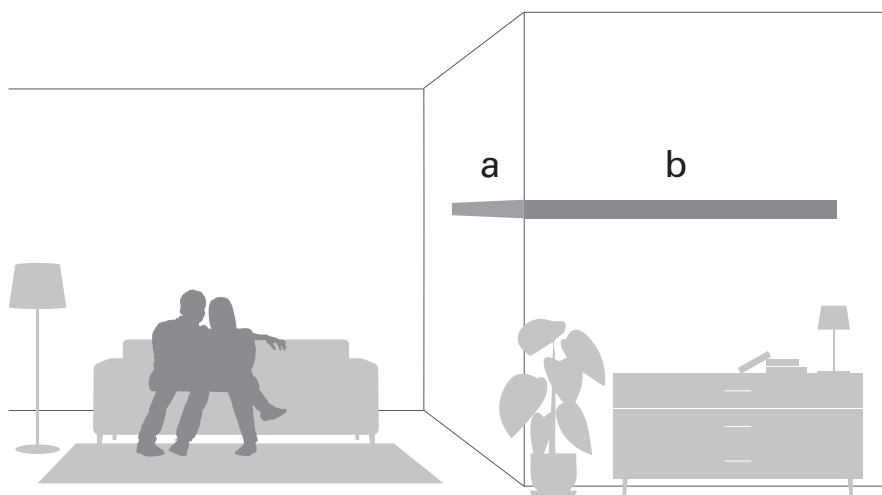

Quik Angolo Esterno

Easy to
configure
at panint.it

Uplight-Downlight

single switch	lunghezza length	potenza power	lumen output		codice da completare * code to complete	
			downlight	uplight		
a	600 mm	12+12 W	1290 lm	1290 lm	QM-WABBAC ■ ▲ ● □	
	900 mm	18+18 W	1935 lm	1935 lm	QM-WABBUD ■ ▲ ● □	
	1100 mm	24+24 W	2580 lm	2580 lm	QM-WABBBE ■ ▲ ● □	
	1700 mm	36+36 W	3870 lm	3870 lm	QM-WABBCE ■ ▲ ● □	
	2200 mm	48+48 W	5160 lm	5160 lm	QM-WABBDJ ■ ▲ ● □	
b	600 mm	12+12 W	1290 lm	1290 lm	QM-WABCAC ■ ▲ ● □	
	900 mm	18+18 W	1935 lm	1935 lm	QM-WABCUD ■ ▲ ● □	
	1100 mm	24+24 W	2580 lm	2580 lm	QM-WABCBE ■ ▲ ● □	
	1700 mm	36+36 W	3870 lm	3870 lm	QM-WABCCG ■ ▲ ● □	
	2200 mm	48+48 W	5160 lm	5160 lm	QM-WABCDJ ■ ▲ ● □	
dual switch	a	1100 mm	24+24 W	2580 lm	2580 lm	QM-WACBBE ■ ▲ ● □
		1700 mm	36+36 W	3870 lm	3870 lm	QM-WACBCG ■ ▲ ● □
		2200 mm	48+48 W	5160 lm	5160 lm	QM-WACBDJ ■ ▲ ● □
b	1100 mm	24+24 W	2580 lm	2580 lm	QM-WACCBE ■ ▲ ● □	
	1700 mm	36+36 W	3870 lm	3870 lm	QM-WACCCG ■ ▲ ● □	
	2200 mm	48+48 W	5160 lm	5160 lm	QM-WACCDJ ■ ▲ ● □	

i dati "lumen output" sono riferiti alle versioni 4000K - matt clear
Lumen output data are referred to versions 4000K - matt clear

* Seleziona la tua opzione / Select your option

CCT	■	optic	▲	colour	●	# control	□
2700 K	1	matt opal	E	Bianco	W	On/Off	NF
3000 K	2	matt clear	R	Nero	B	DALI	DA
4000 K	3			Grigio Lunare	G	Casambi	CA
Tunable **	4			Corten	C	Push	PU
				Tabacco	O		
				Rosso Magma	R		
				Blu Capri	D		
				Giallo Amalfi	Y		

** Only: 1100, 1700, 2200 mm
DALI, Casambi.

No 600 mm - Casambi

Quik offre grandi possibilità di customizzare secondo specifiche richieste se non previste dai modelli standard. custom@panint.it
Quik offers a large possibilities to customize according to specific request as sizes, colors, long lines. custom@panint.it