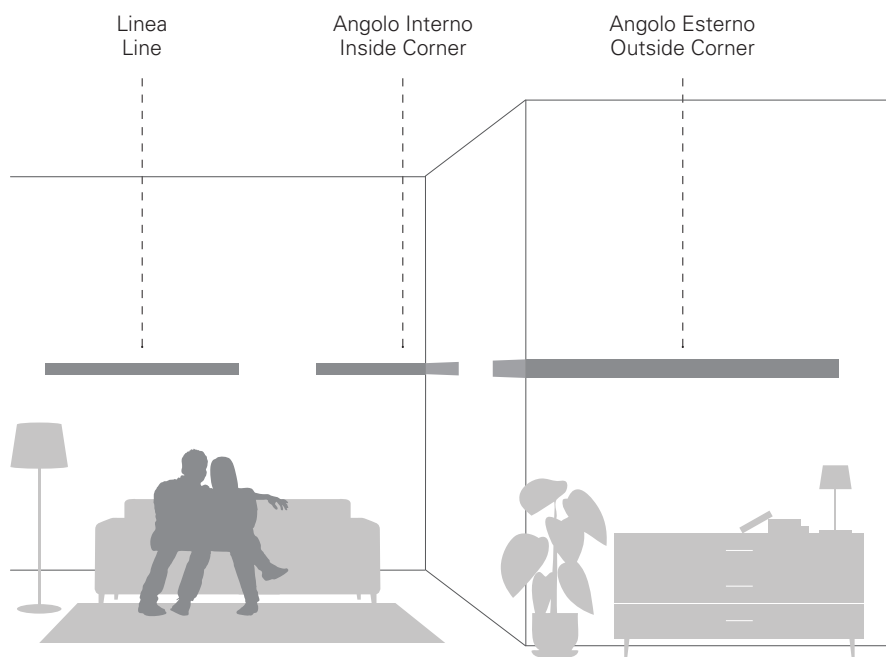

Il progetto prevede la configurazione di angoli interni ed esterni. Piena libertà di scelta nelle misure dei due lati. Quik offre grandi possibilità di customizzare secondo specifiche richieste se non previste dai modelli standard.

Un configuratore dedicato, facile ed intuitivo, consente di muoversi tra le migliaia di varianti possibili semplificando al massimo la scelta dell'apparecchio.

Quik can be installed as line, horizontal and vertical position, or angle installation: internal or external. The 2 angle sides length can be selected in many different length. Quik offers a large possibilities to customize according to specific request as sizes, colors, long lines.

A dedicated configurator, easy and intuitive, allows to move between thousands of possible variants, simplifying the choice of desired construction as much as possible