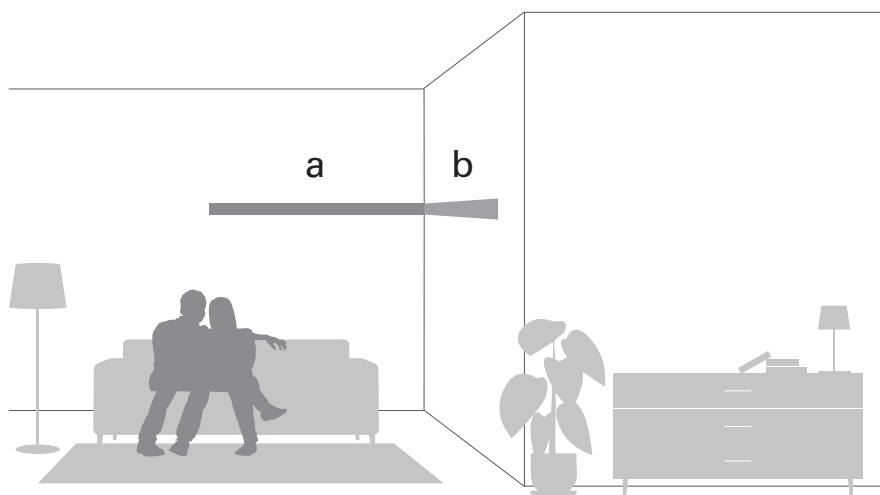

Quik Angolo Interno

Easy to
configure
at panint.it

Uplight-Downlight

single switch		lunghezza length	potenza power	lumen output		codice da completare * code to complete	
				downlight	uplight		
a	600 mm	12+12 W	1290 lm	1290 lm	QM-WABDAC	■ △ ● □	
	900 mm	18+18 W	1935 lm	1935 lm	QM-WABDUD	■ △ ● □	
	1100 mm	24+24 W	2580 lm	2580 lm	QM-WABDBE	■ △ ● □	
	1700 mm	36+36 W	3870 lm	3870 lm	QM-WABDCG	■ △ ● □	
	2200 mm	48+48 W	5160 lm	5160 lm	QM-WABDDJ	■ △ ● □	
	b	600 mm	12+12 W	1290 lm	1290 lm	QM-WABEAC	■ △ ● □
		900 mm	18+18 W	1935 lm	1935 lm	QM-WABEUD	■ △ ● □
		1100 mm	24+24 W	2580 lm	2580 lm	QM-WABEBE	■ △ ● □
		1700 mm	36+36 W	3870 lm	3870 lm	QM-WABECG	■ △ ● □
		2200 mm	48+48 W	5160 lm	5160 lm	QM-WABEDJ	■ △ ● □
dual switch	a	1100 mm	24+24 W	2580 lm	2580 lm	QM-WACDBE	■ △ ● □
		1700 mm	36+36 W	3870 lm	3870 lm	QM-WACDCG	■ △ ● □
		2200 mm	48+48 W	5160 lm	5160 lm	QM-WACDDJ	■ △ ● □
	b	1100 mm	24+24 W	2580 lm	2580 lm	QM-WACEBE	■ △ ● □
		1700 mm	36+36 W	3870 lm	3870 lm	QM-WACECG	■ △ ● □
		2200 mm	48+48 W	5160 lm	5160 lm	QM-WACEDJ	■ △ ● □

i dati "lumen output" sono riferiti alle versioni 4000K - matt clear
Lumen output data are referred to versions 4000K - matt clear

* Seleziona la tua opzione / Select your option

CCT	■	optic	△	colour	●	# control	□
2700 K	1	matt opal	E	Bianco	W	On/Off	NF
3000 K	2	matt clear	R	Nero	B	DALI	DA
4000 K	3			Grigio Lunare	G	Casambi	CA
Tunable **	4			Corten	C	Push	PU
				Tabacco	O		
				Rosso Magma	R		
				Blu Capri	D		
				Giallo Amalfi	Y		

** Only: 1100, 1700, 2200 mm
DALI, Casambi.

No 600 mm - Casambi

Quik offre grandi possibilità di customizzare secondo specifiche richieste se non previste dai modelli standard. custom@panint.it
Quik offers a large possibilities to customize according to specific request as sizes, colors, long lines. custom@panint.it